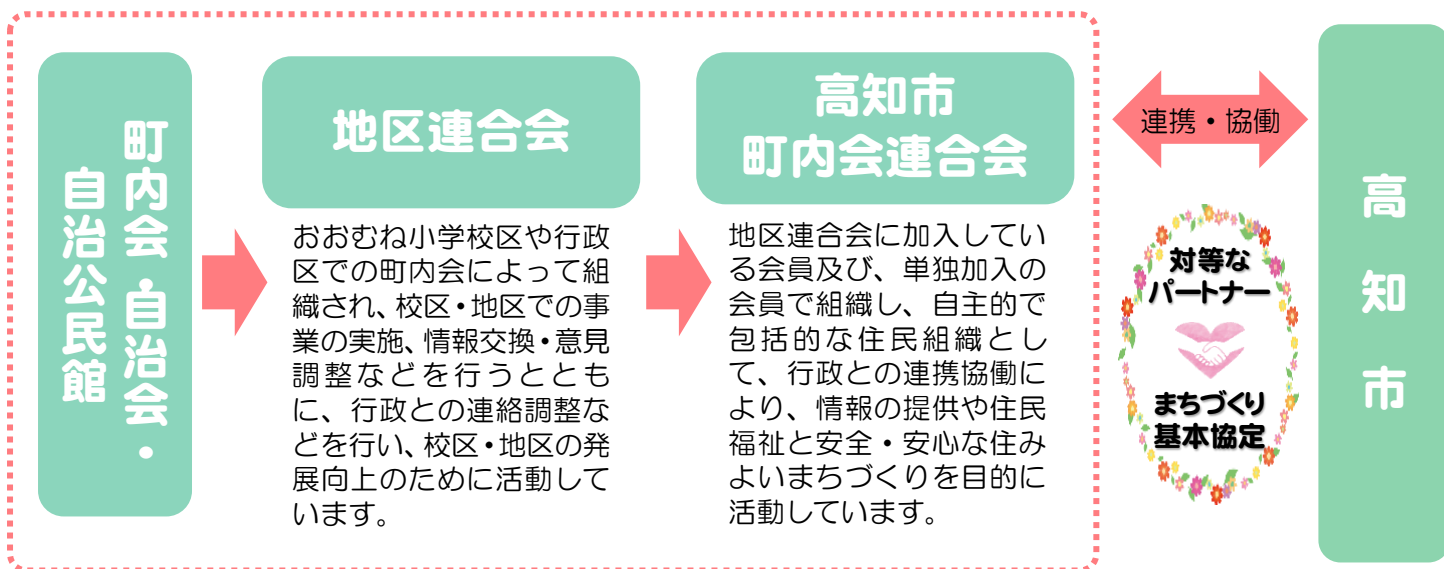

町内会連合会とは。

高知市内には、ほぼ全域に町内会組織が存在し、全市で1100を超える団体が組織されていますが、こうした一つ一つの町内会のことを「単位町内会」と呼んでいます。

単位町内会は、日ごろ様々な活動を行い、また、地域の課題解決に取り組んでいます。単位町内会どうしの活動に対する情報・ノウハウの共有や、単一地区での解決が困難な課題等の解決を図るため、各地区ごとに「地区町内会連合会」が組織されています。

高知市では、30の地区町内会連合会があり、さらに全市的な組織として「高知市町内会連合会」が結成されています。

◆ 地区町内会連合会一覧 ◆

お近くの地区連合会へもお問い合わせいただけます。

介良地区自治会公民館連絡協議会	北街地区町内会連合会	潮江地区町内会連合会
大津地区町内会連合会	高知街地区町内会連合会	長浜地区町内会連合会
新木地区町内会連合会	南街地区町内会連合会	御豊瀬地区ふれあいセンター
種崎地区町内会連合会	小高坂地区町内会連合会	浦戸地区町内会連合会
三里小学校区町内会連合会	江ノ口地区町内会連合会	春野地区町内会連合会
朝倉地区町内会連合会	一ツ橋地区町内会連合会	秦地区町内会連合会
旭地区町内会連合会	下知地区町内会連合会	初月地区町内会連合会
鴨田校区町内会連合会	弥右衛門地区町内会連合会	御豊瀬地区ふれあいセンター
神田地区町内会連合会	江陽地区町内会連合会	鏡地区町内会連合会
上街地区町内会連合会	よこせと地区町内会連合会	土佐山地区区長会